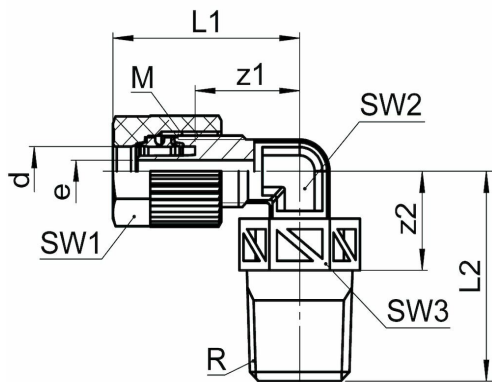

NO-1405 Langhus

+47 (0)64-85 68 00

info@gpa.no

gpa.no

50 22421 - Union albue 90° utv. gjenge

Teknisk spesifikasjon

Artikkelnr	D/d×G	R	bar	M	SW1/SW2	SW3	L1	L2	z1/z2	e
1282401060	4/2	1/8	10	10 x 1	12/8	10	25	19	14/11	3.1
1282401065	4/2	1/4	10	10 x 1	12/8	14	25	24.5	14/12,5	3.1
1282401100	6/4	1/8	10	10 x 1	12/8	10	25	19	14/11	2.8
1282401110	6/4	1/4	10	10 x 1	12/8	14	25	24.5	14/12,5	2.8
1282401160	8/6	1/8	10	12 x 1	14/10	10	26.5	20	14,5/12	4.8
1282401170	8/6	1/4	10	12 x 1	14/10	14	26	25.5	14,5/13,5	4.8
1282401270	10/8	1/4	10	14 x 1	17/12	14	30	26.5	16/14,5	6.6
1282401280	10/8	3/8	10	14 x 1	17/12	17	30	27	15,5/15	6.6
1282401320	10/7	1/4	10	14 x 1	17/12	14	30	26.5	16/14,5	5.6
1282401330	10/7	3/8	10	14 x 1	17/12	17	30	27	16/15	5.6
1282401380	12/10	1/4	10	16 x 1	19/13	14	32.5	27.5	16/15,5	8
1282401390	12/10	3/8	10	16 x 1	19/13	17	32.5	28	16/16	8

Teknisk spesifikasjon

Artikkelnr	D/d×G	R	bar	M	SW1/SW2	SW3	L1	L2	z1/z2	e
1282401400	12/10	1/2	10	16 x 1	19/13	22	32.5	35.5	16/19,5	8
1282401410	12/9	1/4	10	16 x 1	19/13	14	32.5	27.5	16/15,5	7
1282401412	12/9	3/8	10	16 x 1	19/13	17	32.5	28	16/16	7
1282401414	12/9	1/2	10	16 x 1	19/13	22	32.5	35.5	16/19,5	7
1282401564	16/13	3/8	10	22 x 1,5	24/19	17	45.5	31	23/19	8
1282401566	16/13	1/2	10	22 x 1,5	24/19	22	45.5	38.5	23/22,5	12
03acf9e9-3cb9-4a0b-85ab-ff591c430f7a		NPT								
1282402060	4/2	1/8	10	10 x 1	12/8	10	25	21	14/11	3.1
1282402065	4/2	1/4	10	10 x 1	12/8	14	25	26.5	14/12,5	3.1
1282402100	6/4	1/8	10	10 x 1	12/8	10	25	21	14/11	2.8
1282402110	6/4	1/4	10	10 x 1	12/8	14	25	26.5	14/12,5	2.8
1282402160	8/6	1/8	10	12 x 1	14/10	10	26.5	22	14,5/12	4.8

Teknisk spesifikasjon

Artikkelnr	D/d×G	R	bar	M	SW1/SW2	SW3	L1	L2	z1/z2	e
1282402170	8/6	1/4	10	12 x 1	14/10	14	26.5	27.5	14,5/13,5	4.8
1282402270	10/8	1/4	10	14 x 1	17/12	14	30	28.5	16/14,5	6.6
1282402280	10/8	3/8	10	14 x 1	17/12	17	30	29	16/15	6.6
1282402320	10/7	1/4	10	14 x 1	17/12	14	30	28.5	16/14,5	5.6
1282402330	10/7	3/8	10	14 x 1	17/12	17	30	29	16/15	5.6