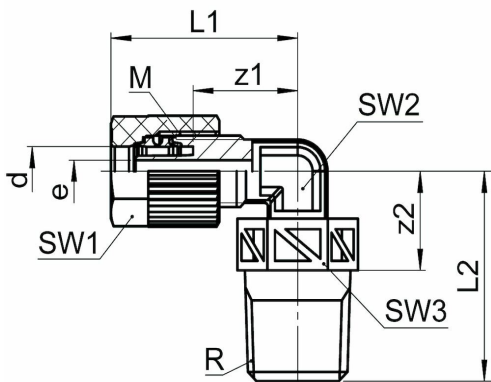

NO-1405 Langhus

+47 (0)64-85 68 00

info@gpa.no

gpa.no

50 22421 - Union albue 90° utv. gjenge

Teknisk spesifikasjon

Artikkelnr	D/d×G	R	bar	M	SW1/SW2	SW3	L1	L2	z1/z2	e
1282401060	4/2	1/8	10	10 x 1	12/8	10	25	19	14/11	3.1
1282401065	4/2	1/4	10	10 x 1	12/8	14	25	24.5	14/12,5	3.1
1282401100	6/4	1/8	10	10 x 1	12/8	10	25	19	14/11	2.8
1282401110	6/4	1/4	10	10 x 1	12/8	14	25	24.5	14/12,5	2.8
1282401160	8/6	1/8	10	12 x 1	14/10	10	26.5	20	14,5/12	4.8
1282401170	8/6	1/4	10	12 x 1	14/10	14	26	25.5	14,5/13,5	4.8
1282401270	10/8	1/4	10	14 x 1	17/12	14	30	26.5	16/14,5	6.6
1282401280	10/8	3/8	10	14 x 1	17/12	17	30	27	15,5/15	6.6
1282401320	10/7	1/4	10	14 x 1	17/12	14	30	26.5	16/14,5	5.6
1282401330	10/7	3/8	10	14 x 1	17/12	17	30	27	16/15	5.6
1282401380	12/10	1/4	10	16 x 1	19/13	14	32.5	27.5	16/15,5	8
1282401390	12/10	3/8	10	16 x 1	19/13	17	32.5	28	16/16	8

Teknisk spesifikasjon

Artikkelnr	D/d×G	R	bar	M	SW1/SW2	SW3	L1	L2	z1/z2	e
1282401400	12/10	1/2	10	16 x 1	19/13	22	32.5	35.5	16/19,5	8
1282401410	12/9	1/4	10	16 x 1	19/13	14	32.5	27.5	16/15,5	7
1282401412	12/9	3/8	10	16 x 1	19/13	17	32.5	28	16/16	7
1282401414	12/9	1/2	10	16 x 1	19/13	22	32.5	35.5	16/19,5	7
1282401564	16/13	3/8	10	22 x 1,5	24/19	17	45.5	31	23/19	8
1282401566	16/13	1/2	10	22 x 1,5	24/19	22	45.5	38.5	23/22,5	12
03acf9e9-3cb9-4a0b-85ab-ff591c430f7a		NPT								
1282402060	4/2	1/8	10	10 x 1	12/8	10	25	21	14/11	3.1
1282402065	4/2	1/4	10	10 x 1	12/8	14	25	26.5	14/12,5	3.1
1282402100	6/4	1/8	10	10 x 1	12/8	10	25	21	14/11	2.8
1282402110	6/4	1/4	10	10 x 1	12/8	14	25	26.5	14/12,5	2.8
1282402160	8/6	1/8	10	12 x 1	14/10	10	26.5	22	14,5/12	4.8

Teknisk spesifikasjon

Artikkelnr	D/d×G	R	bar	M	SW1/SW2	SW3	L1	L2	z1/z2	e
1282402170	8/6	1/4	10	12 x 1	14/10	14	26.5	27.5	14,5/13,5	4.8
1282402270	10/8	1/4	10	14 x 1	17/12	14	30	28.5	16/14,5	6.6
1282402280	10/8	3/8	10	14 x 1	17/12	17	30	29	16/15	6.6
1282402320	10/7	1/4	10	14 x 1	17/12	14	30	28.5	16/14,5	5.6
1282402330	10/7	3/8	10	14 x 1	17/12	17	30	29	16/15	5.6