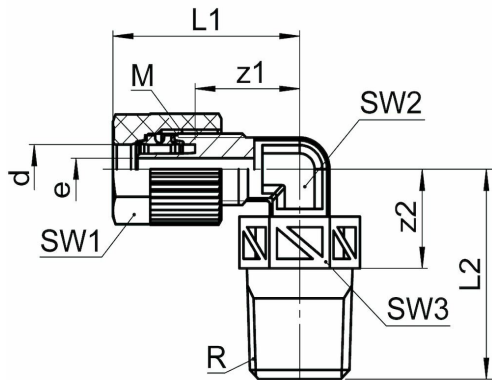

NO-1405 Langhus

+47 (0)64-85 68 00

info@gpa.no

gpa.no

50 22421 - Union albue 90° utv. gjenge

Teknisk spesifikasjon

Artikkelnr	D/d×G	R	bar	M	SW1/SW2	SW3	L1	L2	z1/z2	e
1282401060	4/2	1/8	10	10 x 1	12/8	10	25	19	14/11	3.1
1282401065	4/2	1/4	10	10 x 1	12/8	14	25	24.5	14/12,5	3.1
1282401100	6/4	1/8	10	10 x 1	12/8	10	25	19	14/11	2.8
1282401110	6/4	1/4	10	10 x 1	12/8	14	25	24.5	14/12,5	2.8
1282401160	8/6	1/8	10	12 x 1	14/10	10	26.5	20	14,5/12	4.8
1282401170	8/6	1/4	10	12 x 1	14/10	14	26	25.5	14,5/13,5	4.8
1282401270	10/8	1/4	10	14 x 1	17/12	14	30	26.5	16/14,5	6.6
1282401280	10/8	3/8	10	14 x 1	17/12	17	30	27	15,5/15	6.6
1282401320	10/7	1/4	10	14 x 1	17/12	14	30	26.5	16/14,5	5.6
1282401330	10/7	3/8	10	14 x 1	17/12	17	30	27	16/15	5.6
1282401380	12/10	1/4	10	16 x 1	19/13	14	32.5	27.5	16/15,5	8
1282401390	12/10	3/8	10	16 x 1	19/13	17	32.5	28	16/16	8

Teknisk spesifikasjon

Artikkelnr	D/d×G	R	bar	M	SW1/SW2	SW3	L1	L2	z1/z2	e
1282401400	12/10	1/2	10	16 x 1	19/13	22	32.5	35.5	16/19,5	8
1282401410	12/9	1/4	10	16 x 1	19/13	14	32.5	27.5	16/15,5	7
1282401412	12/9	3/8	10	16 x 1	19/13	17	32.5	28	16/16	7
1282401414	12/9	1/2	10	16 x 1	19/13	22	32.5	35.5	16/19,5	7
1282401564	16/13	3/8	10	22 x 1,5	24/19	17	45.5	31	23/19	8
1282401566	16/13	1/2	10	22 x 1,5	24/19	22	45.5	38.5	23/22,5	12
03acf9e9-3cb9-4a0b-85ab-ff591c430f7a		NPT								
1282402060	4/2	1/8	10	10 x 1	12/8	10	25	21	14/11	3.1
1282402065	4/2	1/4	10	10 x 1	12/8	14	25	26.5	14/12,5	3.1
1282402100	6/4	1/8	10	10 x 1	12/8	10	25	21	14/11	2.8
1282402110	6/4	1/4	10	10 x 1	12/8	14	25	26.5	14/12,5	2.8
1282402160	8/6	1/8	10	12 x 1	14/10	10	26.5	22	14,5/12	4.8

Teknisk spesifikasjon

Artikkelnr	D/d×G	R	bar	M	SW1/SW2	SW3	L1	L2	z1/z2	e
1282402170	8/6	1/4	10	12 x 1	14/10	14	26.5	27.5	14,5/13,5	4.8
1282402270	10/8	1/4	10	14 x 1	17/12	14	30	28.5	16/14,5	6.6
1282402280	10/8	3/8	10	14 x 1	17/12	17	30	29	16/15	6.6
1282402320	10/7	1/4	10	14 x 1	17/12	14	30	28.5	16/14,5	5.6
1282402330	10/7	3/8	10	14 x 1	17/12	17	30	29	16/15	5.6